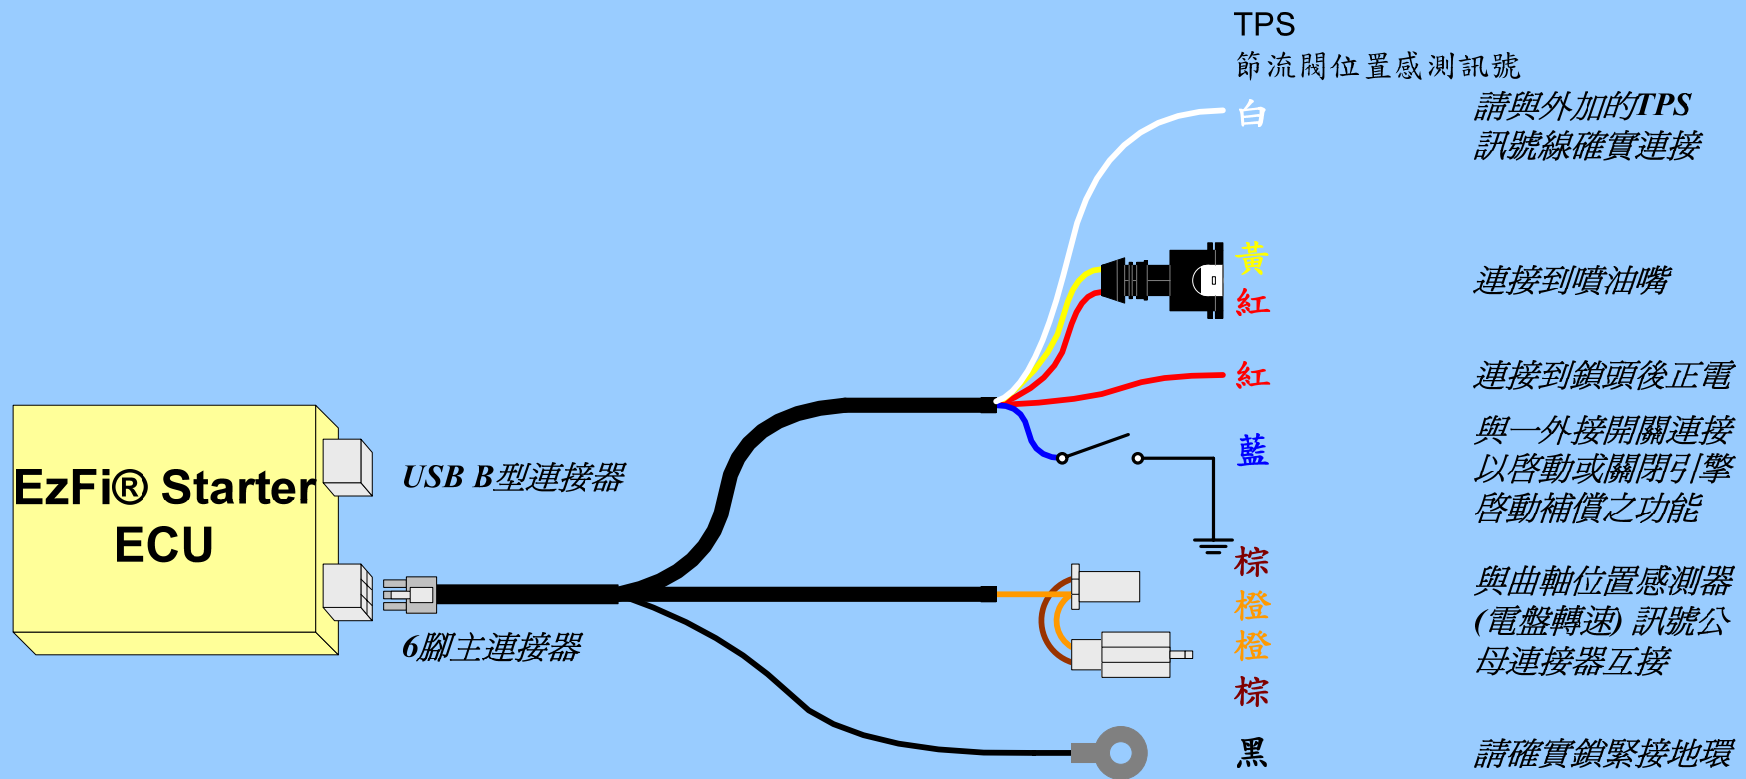

EzFi® Starter ECU的YAMAHA車系配線圖

EzFi® Starter ECU的KYMCO/SYM車系配線圖

6 腳主連接器接腳編號

6 腳主連接器訊號定義

接腳編號	訊號說明	配線顏色
1	節流閥位置感測器 (TPS) 訊號輸入	白
2	接地線	黑
3	引擎啟動補償之外接開關輸入	藍
4	曲軸位置感測器 (CPS) 訊號輸入	橙
5	鎖頭後電瓶正電	紅
6	EZECU®之噴油嘴驅動輸出	黃