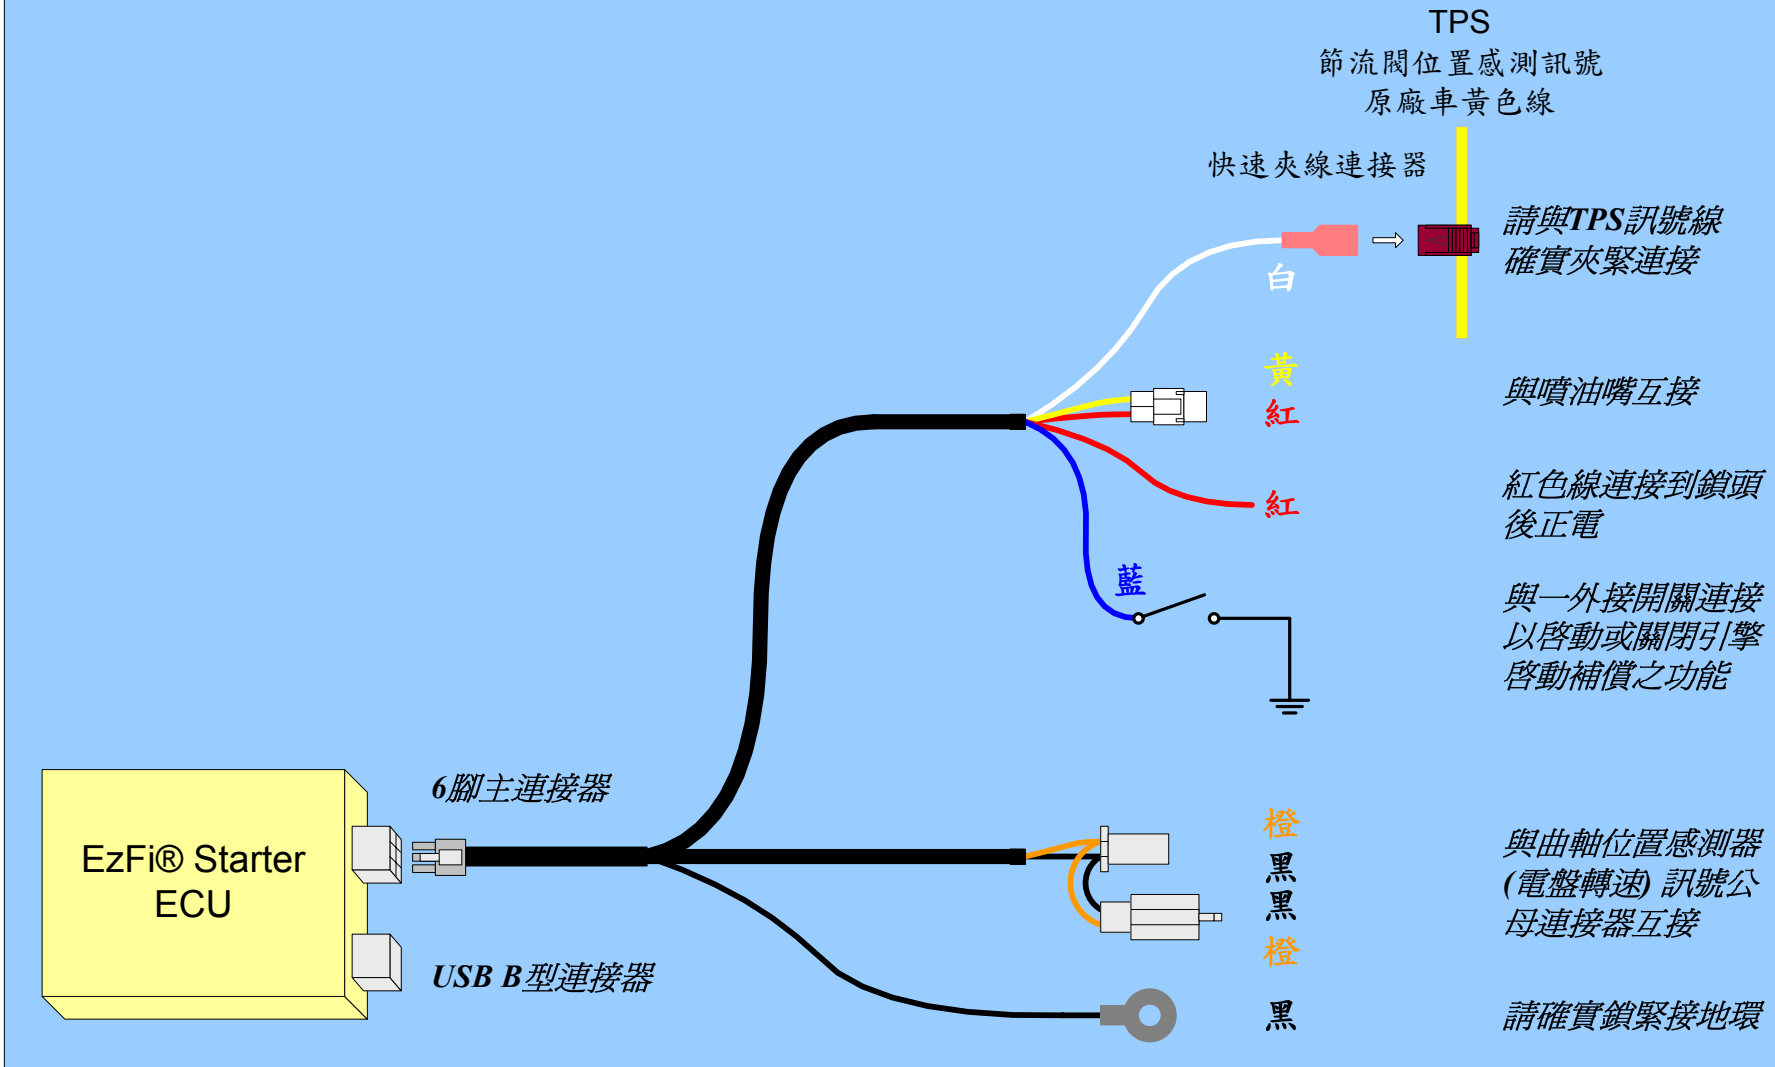

EzFi® Starter ECU的YAMAHA車系配線圖

EzFi® Starter ECU的KYMCO/SYM車系配線圖

6 腳主連接器接腳編號

6 腳主連接器訊號定義

接腳編號	訊號說明	配線顏色
1	節流閥位置感測器 (TPS) 訊號輸入	白
2	接地線	黑
3	引擎啟動補償之外接開關輸入	藍
4	曲軸位置感測器 (CPS) 訊號輸入	橙
5	鎖頭後電瓶正電	紅
6	EZECU®之噴油嘴驅動輸出	黃